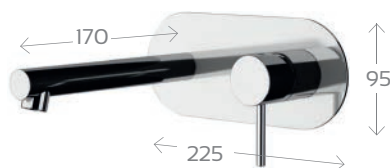

Rubinetteria

Ultramiminal

UltraMinimal

MONOCOMANDO LAVABO ULTRAMINIMAL

272-U010

Materiale Ottone
Finiture Cromo
Specifiche Dotato di cartuccia a dischi ceramici. Con scarico.

272-U010 Cromo

MONOCOMANDO LAVABO ALTO ULTRAMINIMAL

272-U011

Materiale Ottone
Finiture Cromo
Specifiche Dotato di cartuccia a dischi ceramici. Senza scarico.

272-U011 Cromo

MONOCOMANDO LAVABO AD INCASSO ULTRAMINIMAL

272-U012

Materiale Ottone
Finiture Cromo
Specifiche Dotato di cartuccia a dischi ceramici.

272-U012 Cromo

MONOCOMANDO BIDET ULTRAMINIMAL

272-U020

Materiale Ottone
Finiture Cromo
Specifiche Dotata di cartuccia a dischi ceramici. Con scarico.

272-U020 Cromo

MONOCOMANDO VASCA C/ ACCESSORI ULTRAMINIMAL

272-U030

Materiale Ottone
Finiture Cromo
Specifiche Con accessori e doccetta completamente cromata in ABS

272-U030 Cromo

MONOCOMANDO INCASSO DOCCIA ULTRAMINIMAL

272-U040

Materiale Ottone
Finiture Cromo
Specifiche Dotato di cartuccia a dischi ceramici