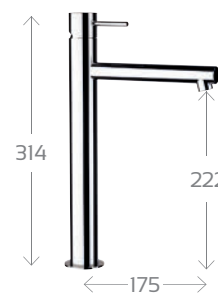

Rubinetteria

Ultramiminal

UltraMinimal

MONOCOMANDO LAVABO ULTRAMINIMAL

272-U010

Materiale Ottone
Finiture Cromo
Specifiche Dotato di cartuccia a dischi ceramici. Con scarico.

272-U010 Cromo

MONOCOMANDO LAVABO ALTO ULTRAMINIMAL

272-U011

Materiale Ottone
Finiture Cromo
Specifiche Dotato di cartuccia a dischi ceramici. Senza scarico.

272-U011 Cromo

MONOCOMANDO LAVABO AD INCASSO ULTRAMINIMAL

272-U012

Materiale Ottone
Finiture Cromo
Specifiche Dotato di cartuccia a dischi ceramici.

272-U012 Cromo

MONOCOMANDO BIDET ULTRAMINIMAL

272-U020

Materiale Ottone
Finiture Cromo
Specifiche Dotata di cartuccia a dischi ceramici. Con scarico.

272-U020 Cromo

MONOCOMANDO VASCA C/ ACCESSORI ULTRAMINIMAL

272-U030

Materiale Ottone
Finiture Cromo
Specifiche Con accessori e doccetta completamente cromata in ABS

272-U030 Cromo

MONOCOMANDO INCASSO DOCCIA ULTRAMINIMAL

272-U040

Materiale Ottone
Finiture Cromo
Specifiche Dotato di cartuccia a dischi ceramici